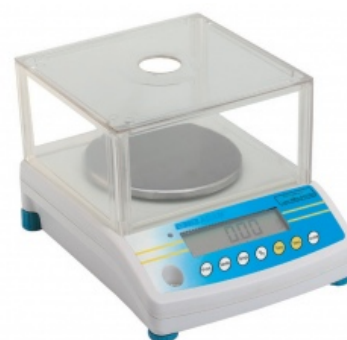

Especificaciones Generales

Unidades de medida	Gramo (g), Carate (ct), Libra (lb), Onza (Oz), Dram (d), Grano (GN) (GN), Onza Troya (Ozt) (Ozt), Peso penique (dWt), Mome (MM), Taels Hong Kong (TL.H) (TL.H), Taels S. (TL.S), Taels T. (TL.T), Tical (ti), Newton (N), Gramo (g2)
Tiempo de estabilización típico	2 Seg
Interface	Salida RS-232
Calibración	Externa Automática
Pantalla	LCD de 6 dígitos y 16mm / 0.6" alto retroiluminado y gráfico de barras de carga
Fuente de alimentación	9V/800 mA
Temperatura de funcionamiento	0°C - 40°C
Otras características	Aumento de la exactitud para las funciones de contaje de partes y de pesada en porcentaje, batería recargable
Carcasa	Plataforma de acero inoxidable en plástico ABS
Dimensiones del protector de corriente de aire	180 x 158 x 82mm
Dimensiones totales (wxdxh)	195x240x70mm
Peso neto	1,5kg

Accesorios Opcionales:

- Capota protectora
- Impresora Adam
- Maletín de transporte, resistente con candado
- Thermal paper roll for Adam printer
- Cable RS-232
- Adam - DU- Programa para colección de informaciones

Adam Equipment - Oficinas Universal

www.adamequipment.com