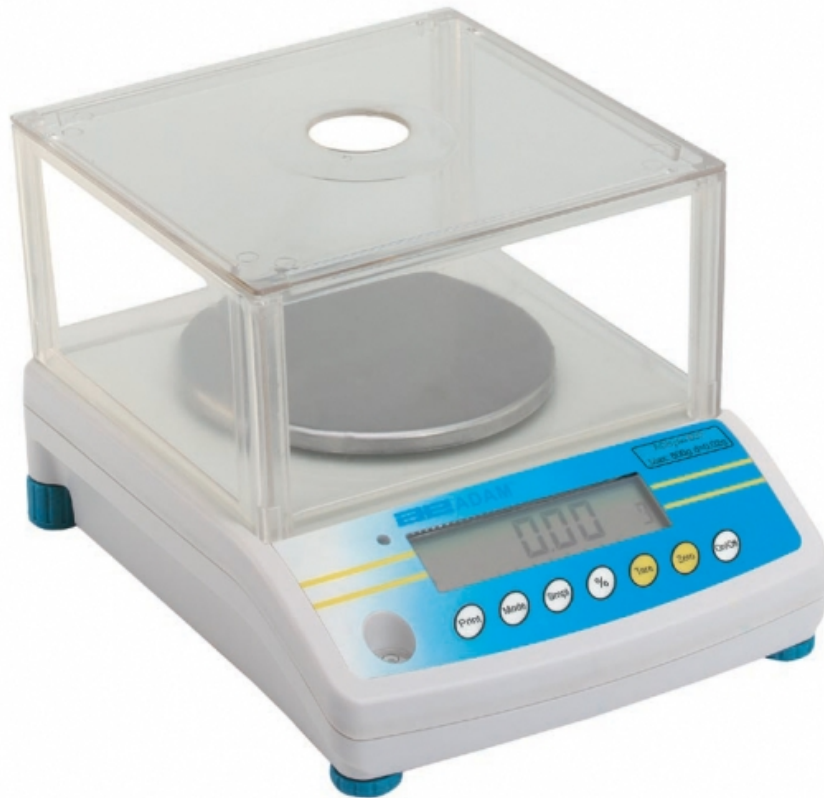

Balanzas Compactas Serie ACBplus

Rapidez, Desempeño, Valor - El Balance Ideal

- Registrador de capacidad
- Batería recargable / adaptador de electricidad suministrado como estándar
- Interface bi-direccional RS-232
- Gran pantalla LCD retro-luminada
- 15 unidades de pesaje
- Apagado automático
- Plato de acero inoxidable
- Paravientos suministrado como estándar
- Soporte de seguridad integral
- Pies ajustables
- Pesaje
- Cálculo de porcentaje
- Acumulación de peso
- Función cuenta piezas
- Pesaje por debajo de la balanza

Especificaciones Técnicas

Modelo	ACBplus 150	ACBplus 300	ACBplus 600H	ACBplus 600	ACBplus 1000	ACBplus 1500	ACBplus 3000
Capacidad máxima	150g	300g	600g	600g	1000g	1500g	3000g
Precisión	0,005g	0,01g	0,01g	0,02g	0,01g	0,05g	0,1g
Resolución	0,005g	0,01g	0,01g	0,02g	0,01g	0,05g	0,1g
Rango de tara	-150g	-300g	-600g	-600g	-1000g	-1500g	-3000g
Repetibilidad (S.D.)	0,005g	0,01g	0,01g	0,02g	0,01g	0,05g	0,1g
Linealidad (±)	0,01g	0,02g	0,02g	0,04g	0,02g	0,1g	0,2g
Tamaño del Plato	120mm Ø					144x124mm	

Especificaciones Generales

Unidades de medida	Gramo (g), Carate (ct), Libra (lb), Onza (Oz), Dram (d), Grano (GN) (GN), Onza Troya (Ozt) (Ozt), Peso penique (dWt), Mome (MM), Taels Hong Kong (TL.H) (TL.H), Taels S. (TL.S), Taels T. (TL.T), Tical (ti), Newton (N), Gramo (g2)
Tiempo de estabilización típico	2 Seg
Interface	Salida RS-232
Calibración	Externa Automática
Pantalla	LCD de 6 dígitos y 16mm / 0.6" alto retroiluminado y gráfico de barras de carga
Fuente de alimentación	9V/800 mA
Temperatura de funcionamiento	0°C - 40°C
Otras características	Aumento de la exactitud para las funciones de contaje de partes y de pesada en porcentaje, batería recargable
Carcasa	Plataforma de acero inoxidable en plástico ABS
Dimensiones del protector de corriente de aire	180 x 158 x 82mm
Dimensiones totales (wxdxh)	195x240x70mm
Peso neto	1,5kg