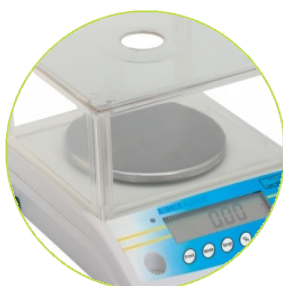

Balanzas Compactas Serie ACBplus

Rapidez, Desempeño, Valor - El Balance Ideal

- Registrador de capacidad
- Batería recargable / adaptador de electricidad suministrado como estándar
- Interface bi-direccional RS-232
- Gran pantalla LCD retro-luminada
- 15 unidades de pesaje
- Apagado automático
- Plato de acero inoxidable
- Paravientos suministrado como estándar
- Soporte de seguridad integral
- Pies ajustables
- Pesaje
- Cálculo de porcentaje
- Acumulación de peso
- Función cuenta piezas
- Pesaje por debajo de la balanza

Especificaciones Técnicas

Modelo	ACBplus 150	ACBplus 300	ACBplus 600H	ACBplus 600	ACBplus 1000	ACBplus 1500	ACBplus 3000
Capacidad máxima	150g	300g	600g	600g	1000g	1500g	3000g
Precisión	0,005g	0,01g	0,01g	0,02g	0,01g	0,05g	0,1g
Resolución	0,005g	0,01g	0,01g	0,02g	0,01g	0,05g	0,1g
Rango de tara	-150g	-300g	-600g	-600g	-1000g	-1500g	-3000g
Repetibilidad (S.D.)	0,005g	0,01g	0,01g	0,02g	0,01g	0,05g	0,1g
Linealidad (±)	0,01g	0,02g	0,02g	0,04g	0,02g	0,1g	0,2g
Tamaño del Plato	120mm Ø					144x124mm	

Especificaciones Generales

Unidades de medida	Gramo (g), Carate (ct), Libra (lb), Onza (Oz), Dram (d), Grano (GN) (GN), Onza Troya (Ozt) (Ozt), Peso penique (dWt), Mome (MM), Taels Hong Kong (TL.H) (TL.H), Taels S. (TL.S), Taels T. (TL.T), Tical (ti), Newton (N), Gramo (g2)
Tiempo de estabilización típico	2 Seg
Interface	Salida RS-232
Calibración	Externa Automática
Pantalla	LCD de 6 dígitos y 16mm / 0.6" alto retroiluminado y gráfico de barras de carga
Fuente de alimentación	9V/800 mA
Temperatura de funcionamiento	0°C - 40°C
Otras características	Aumento de la exactitud para las funciones de contaje de partes y de pesada en porcentaje, batería recargable
Carcasa	Plataforma de acero inoxidable en plástico ABS
Dimensiones del protector de corriente de aire	180 x 158 x 82mm
Dimensiones totales (wxdxh)	195x240x70mm
Peso neto	1,5kg